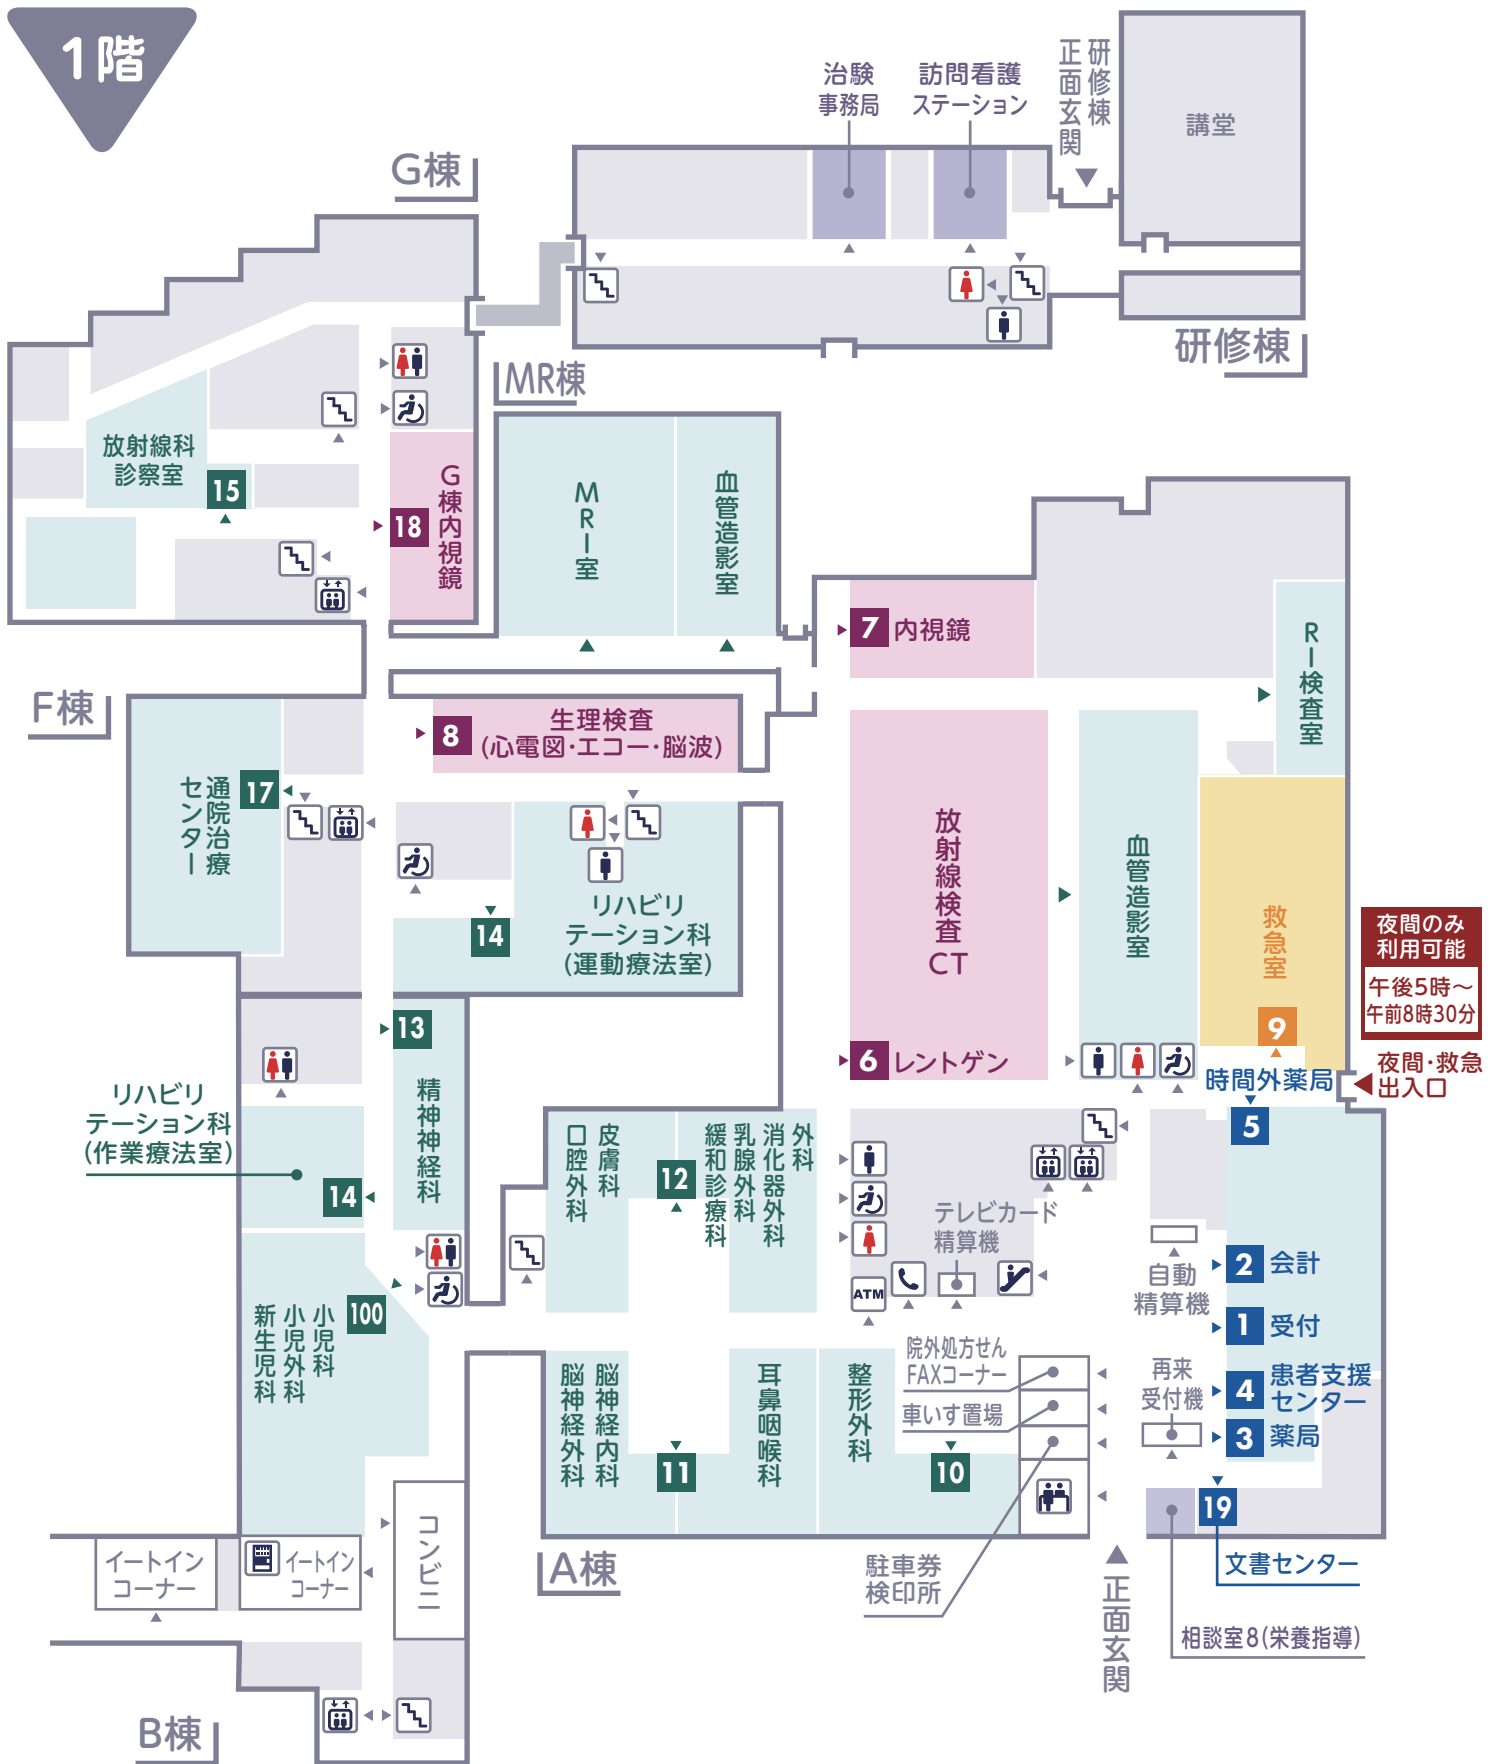

1階 外来フロア案内図

 総合案内	 エレベーター	 公衆電話	 エスカレーター	 階段
 ATM キャッシュコーナー	 自動販売機	 トイレ	 車椅子対応トイレ	