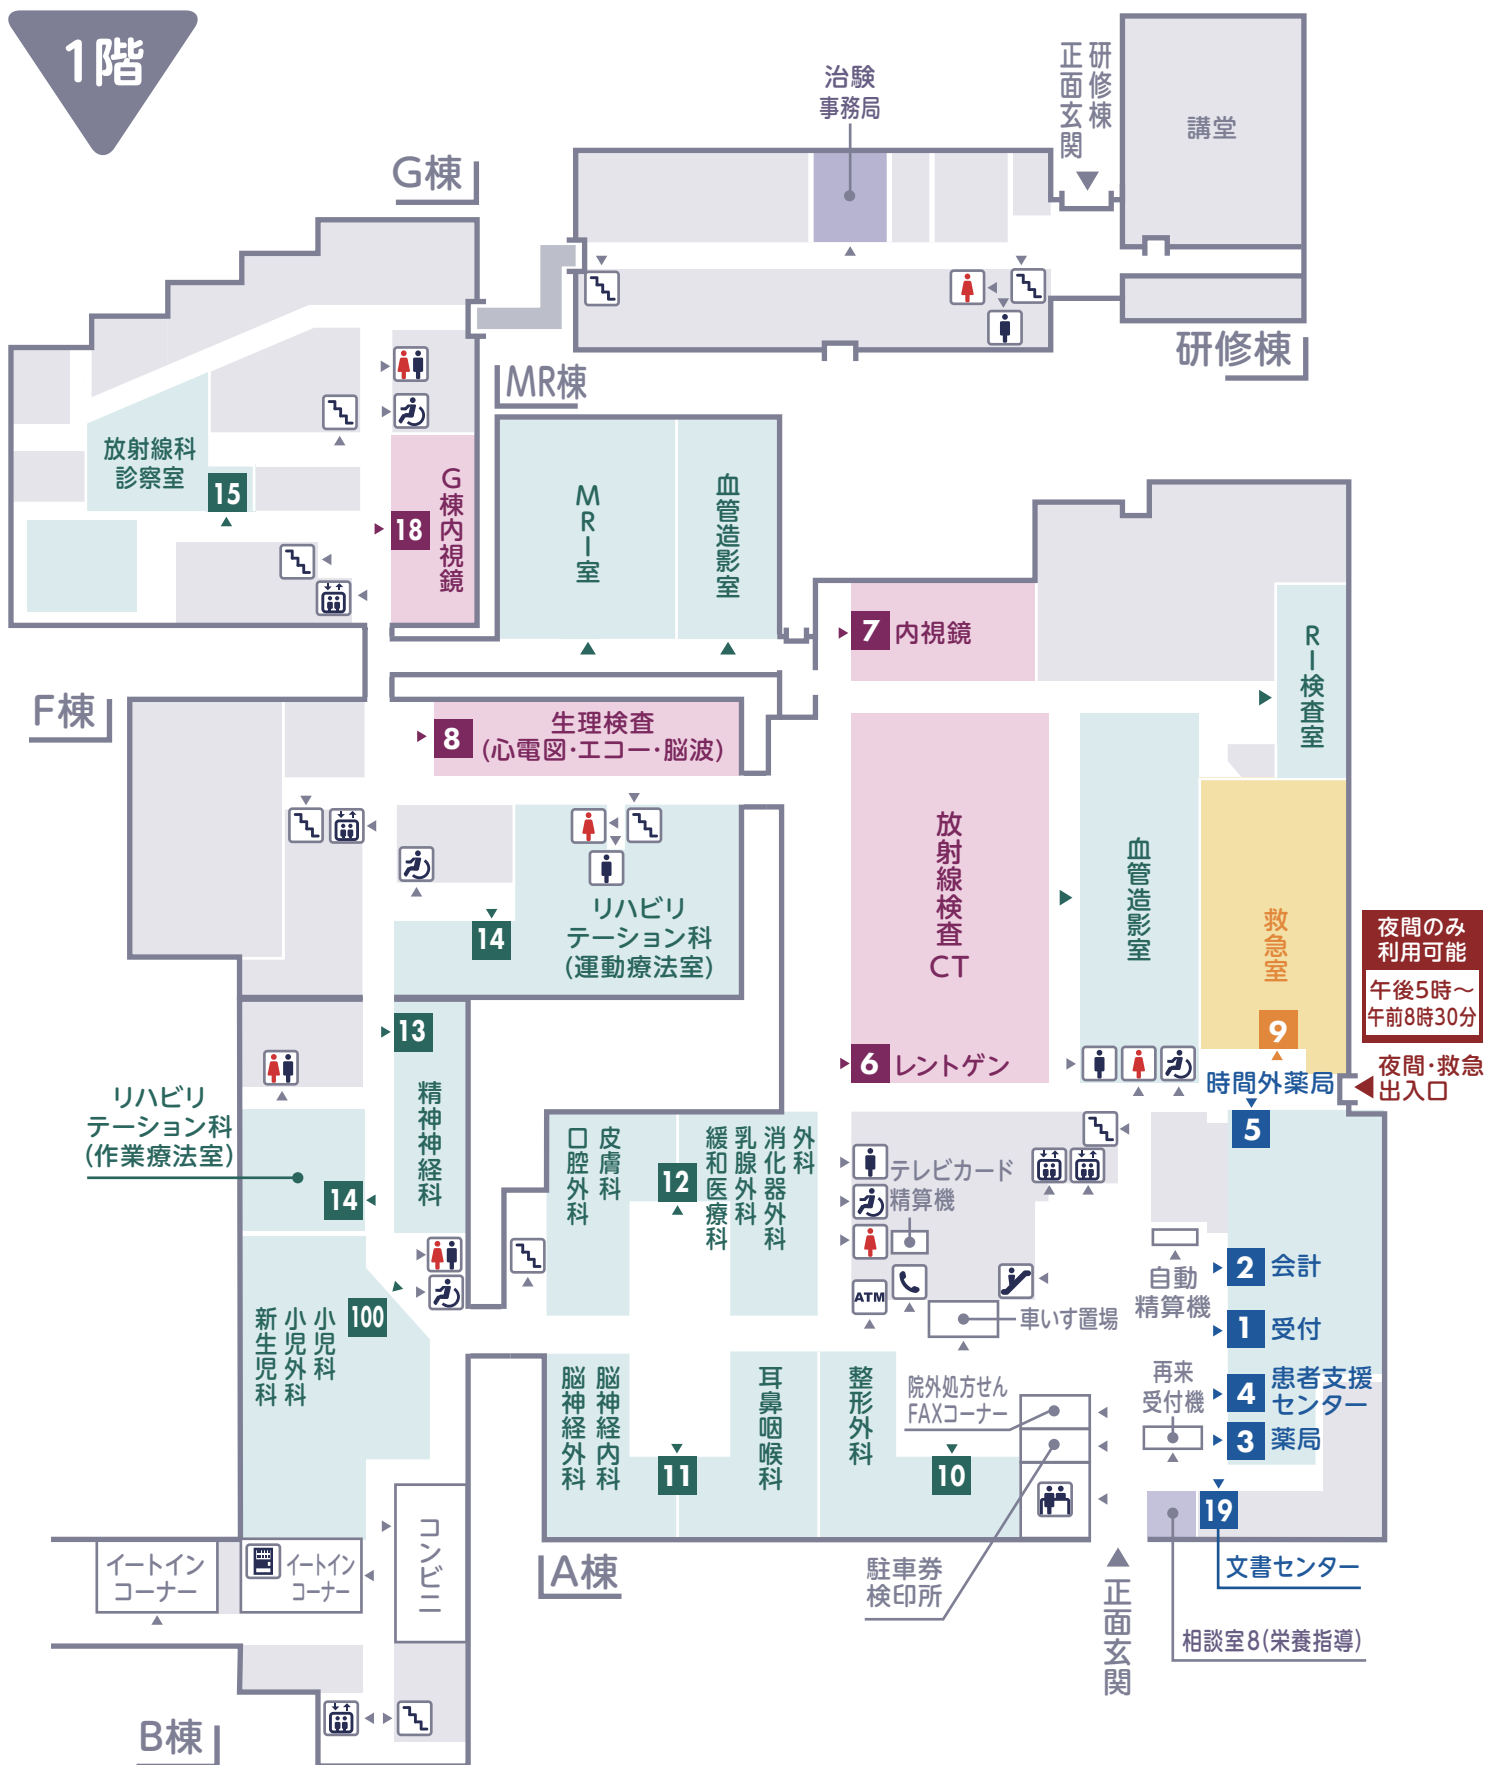

1階 外来フロア案内図

 総合案内	 エレベーター	 公衆電話	 エスカレーター	 階段
 ATM キャッシュコーナー	 自動販売機	 トイレ	 車椅子対応トイレ	