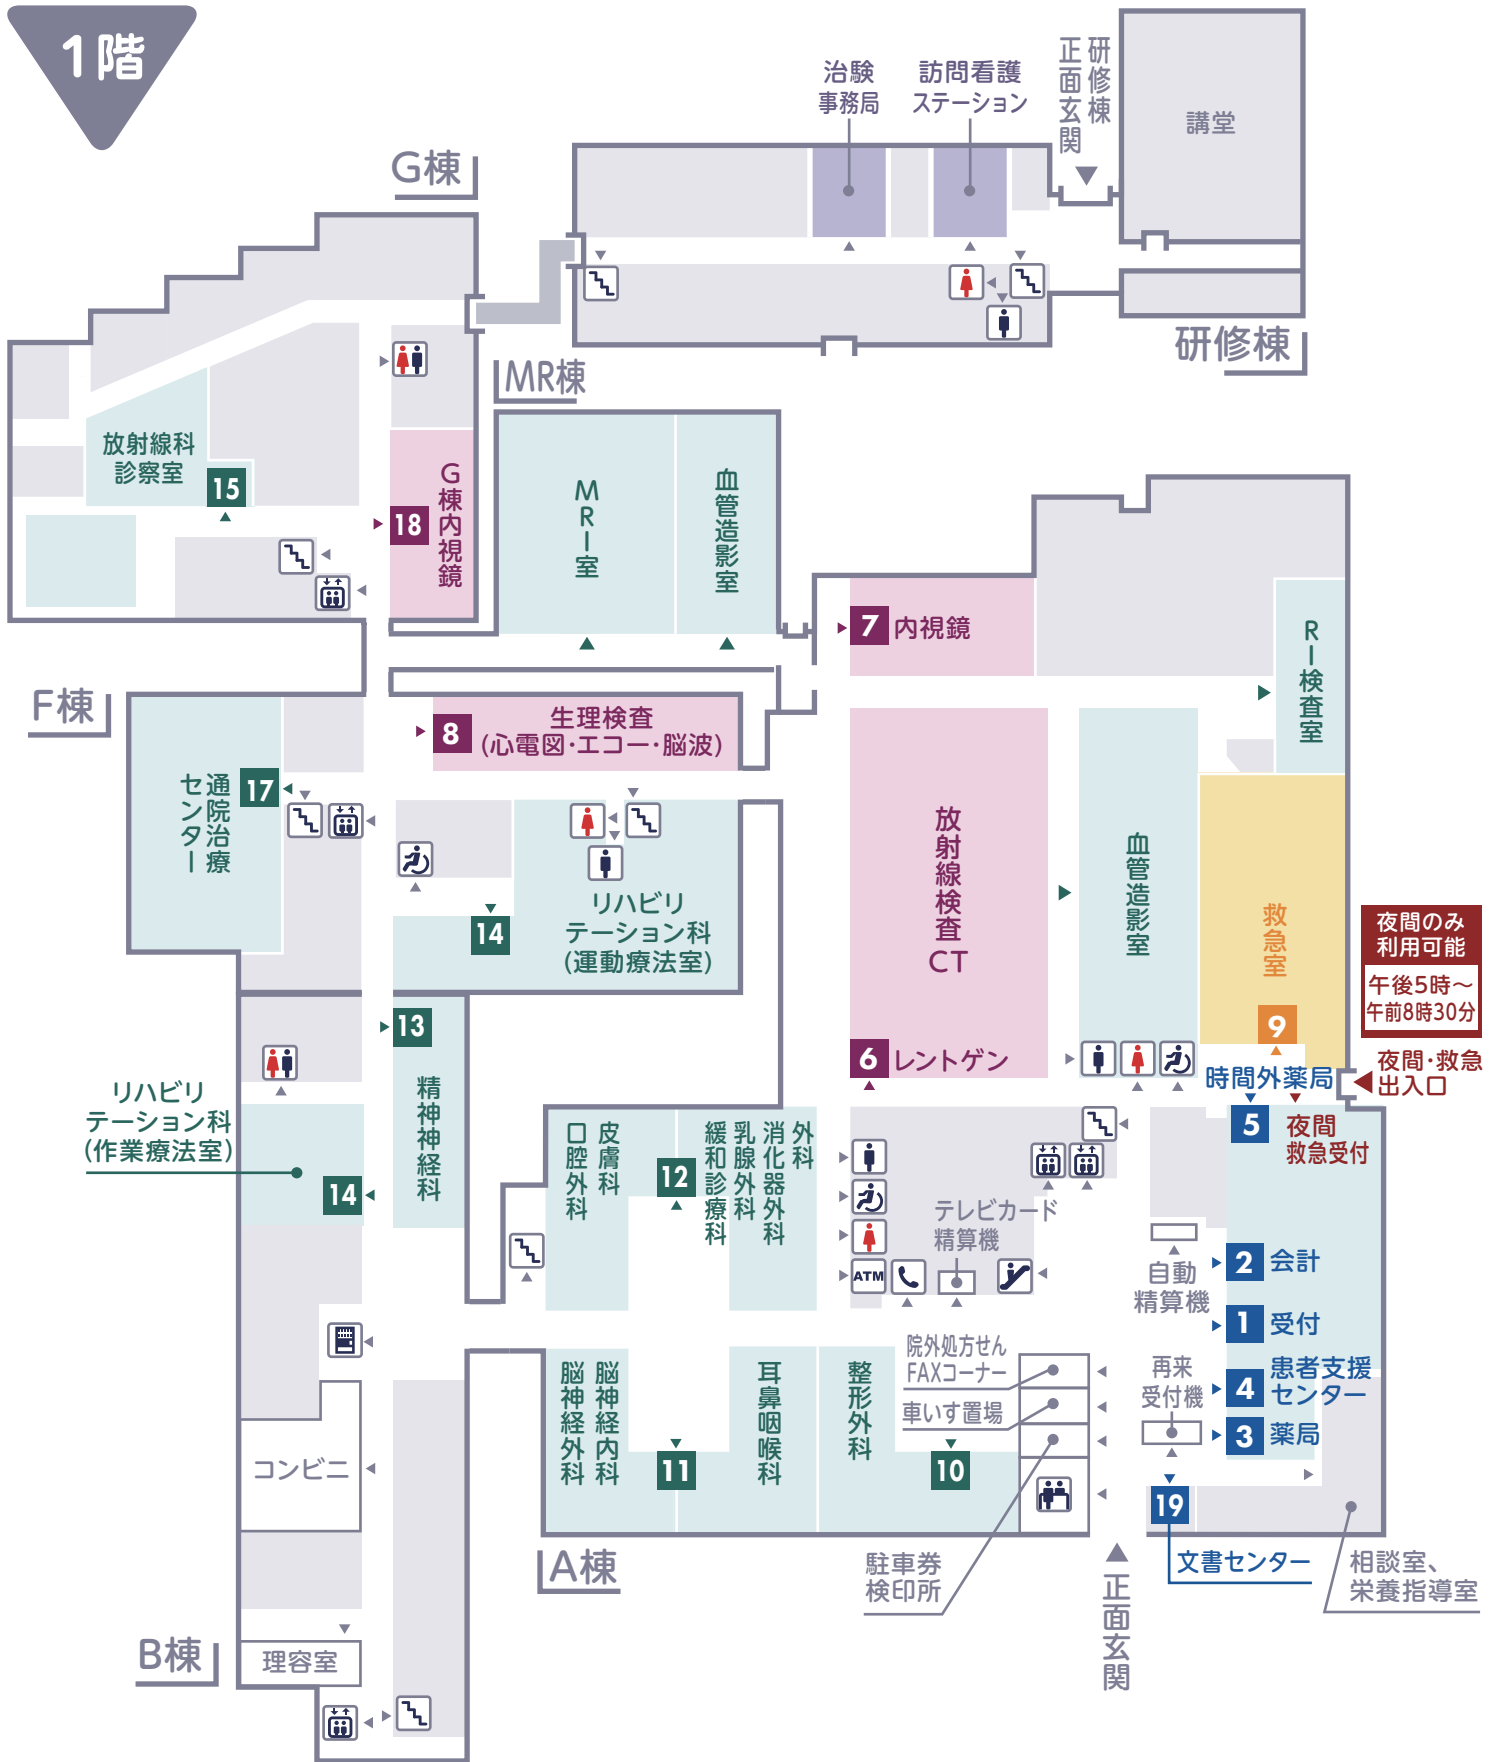

# 1階 外来フロア案内図

 総合案内	 エレベーター	 公衆電話	 エスカレーター	 階段
 ATM キャッシュコーナー	 自動販売機	 トイレ	 車椅子専用トイレ	