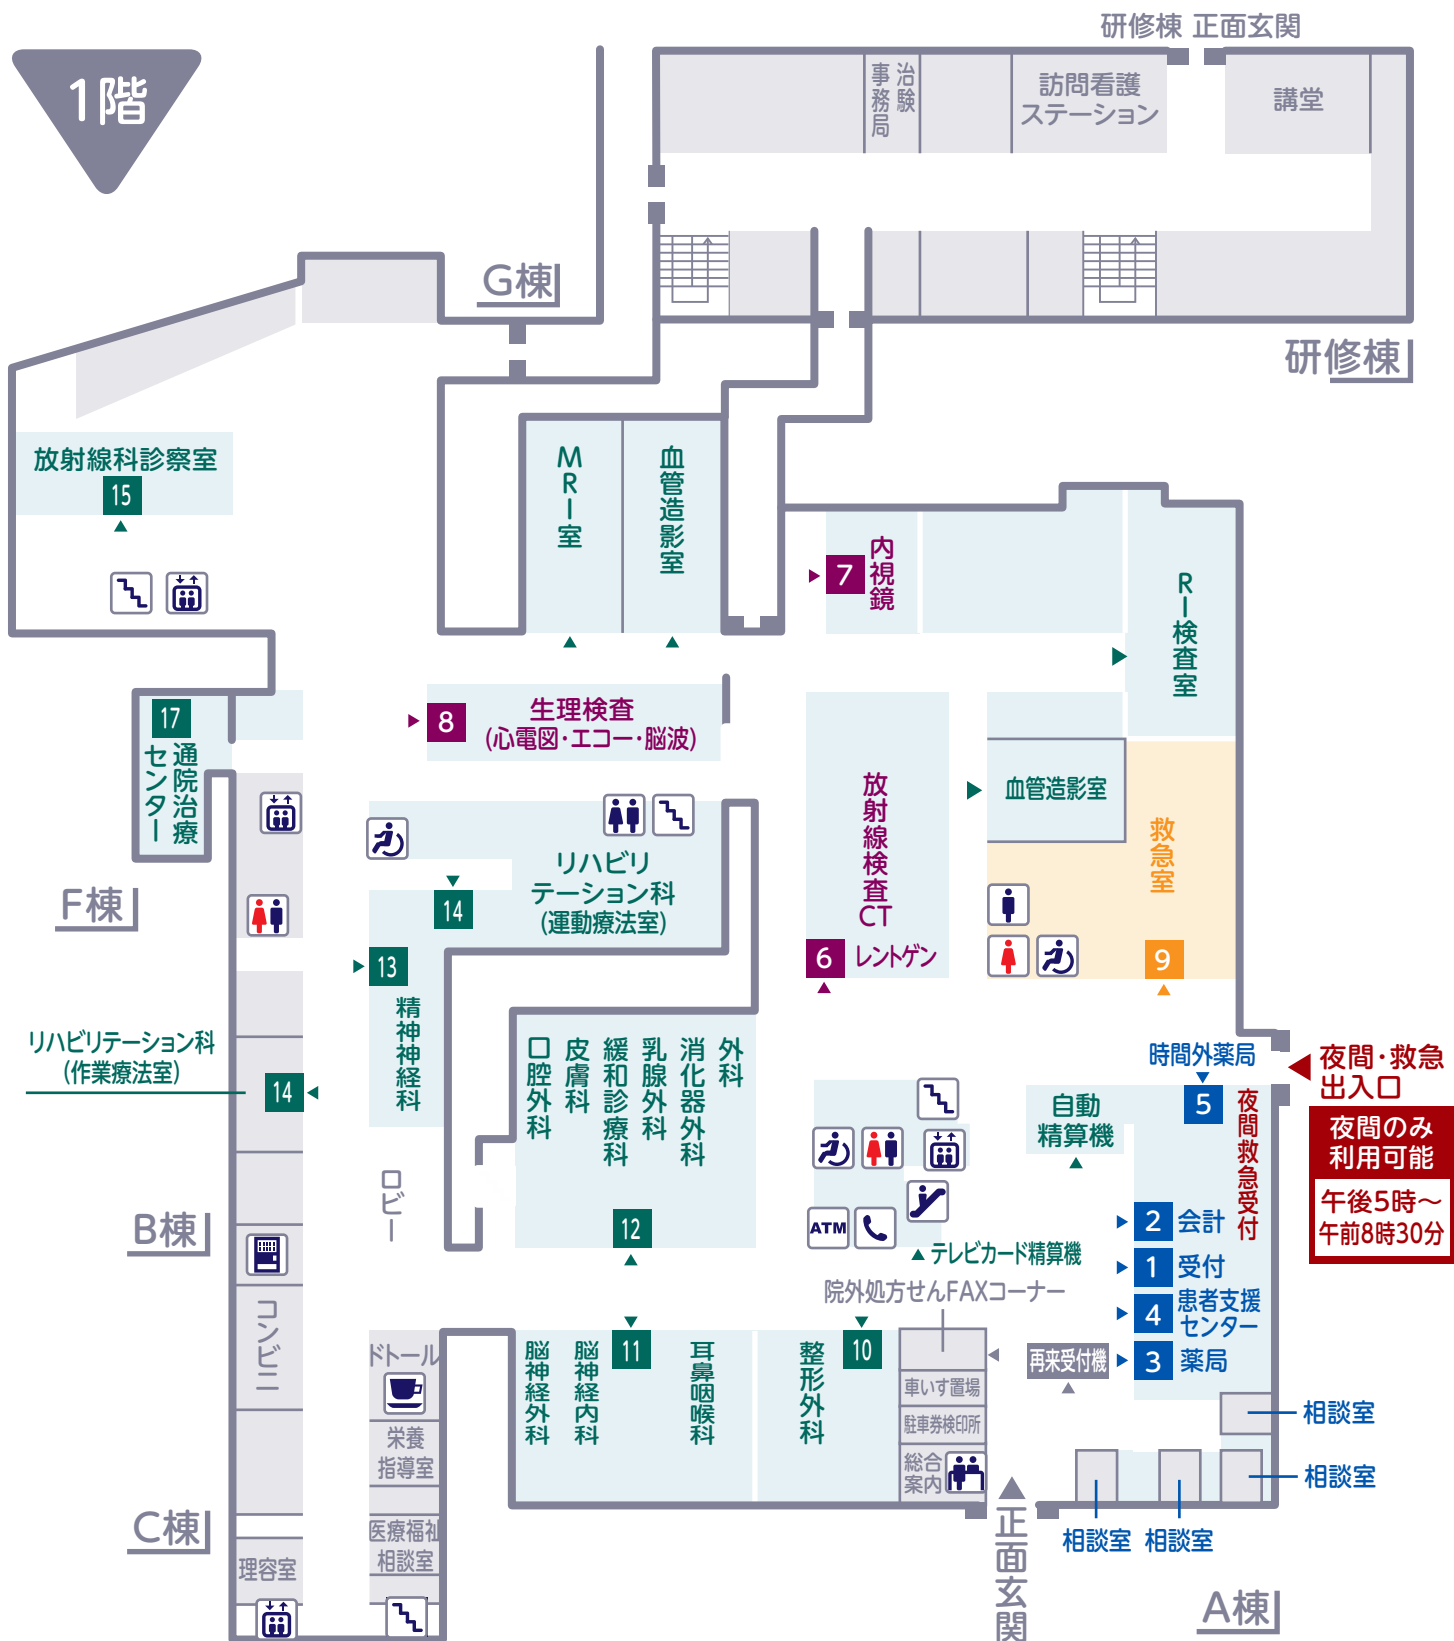

# 1階 外来フロア案内図

 総合案内	 エレベーター	 公衆電話	 エスカレーター	 階段
 キャッシュコーナー	 自動販売機	 トイレ	 車椅子専用トイレ	